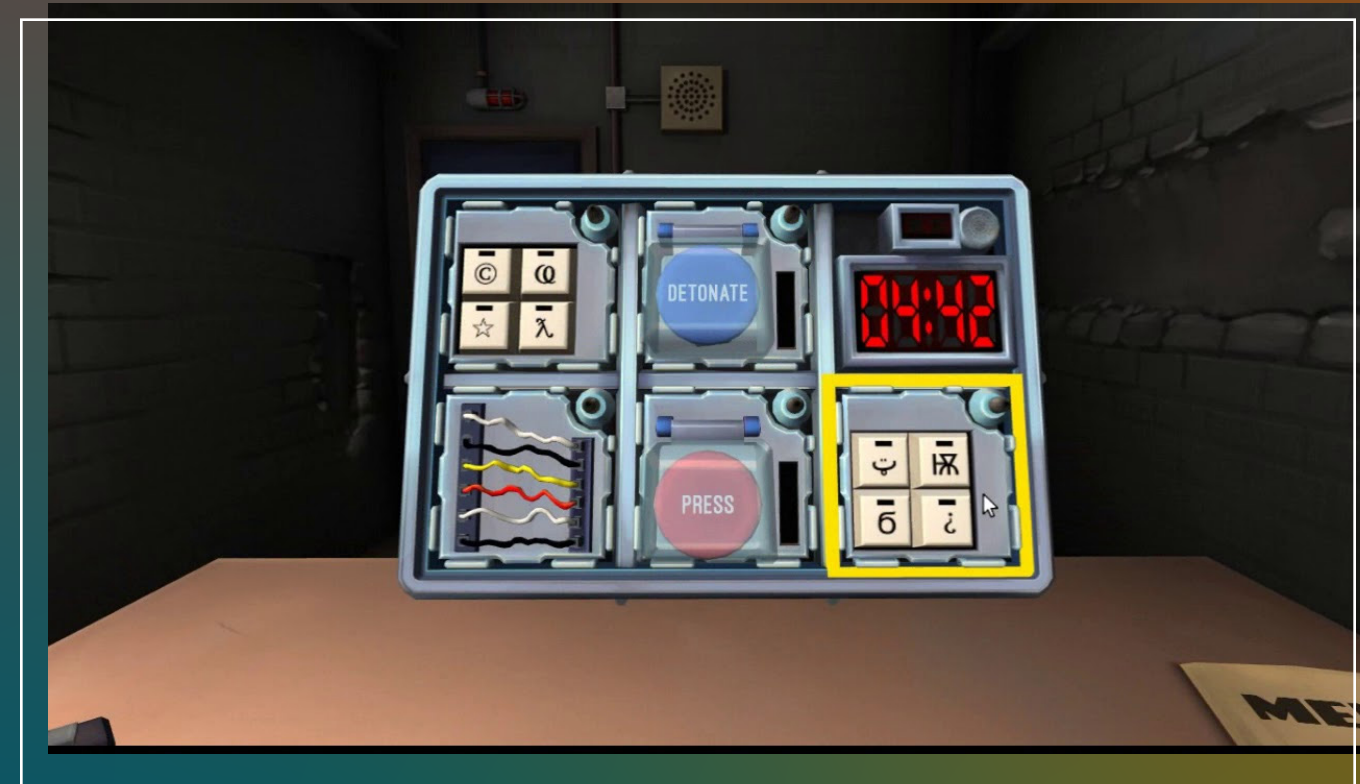

OTROS

FRUIT NINJA

¡La ráfaga de diversión llena de frutas más jugosa y llena de acción está aquí! Reimaginado por el poder inmersivo de la VR, Fruit Ninja en Oculus Quest te acerca a la acción como nunca antes. Desde el patio trasero hasta el campo de batalla, transforma tu mundo mientras compites en cuatro modos diversos y emocionantes.