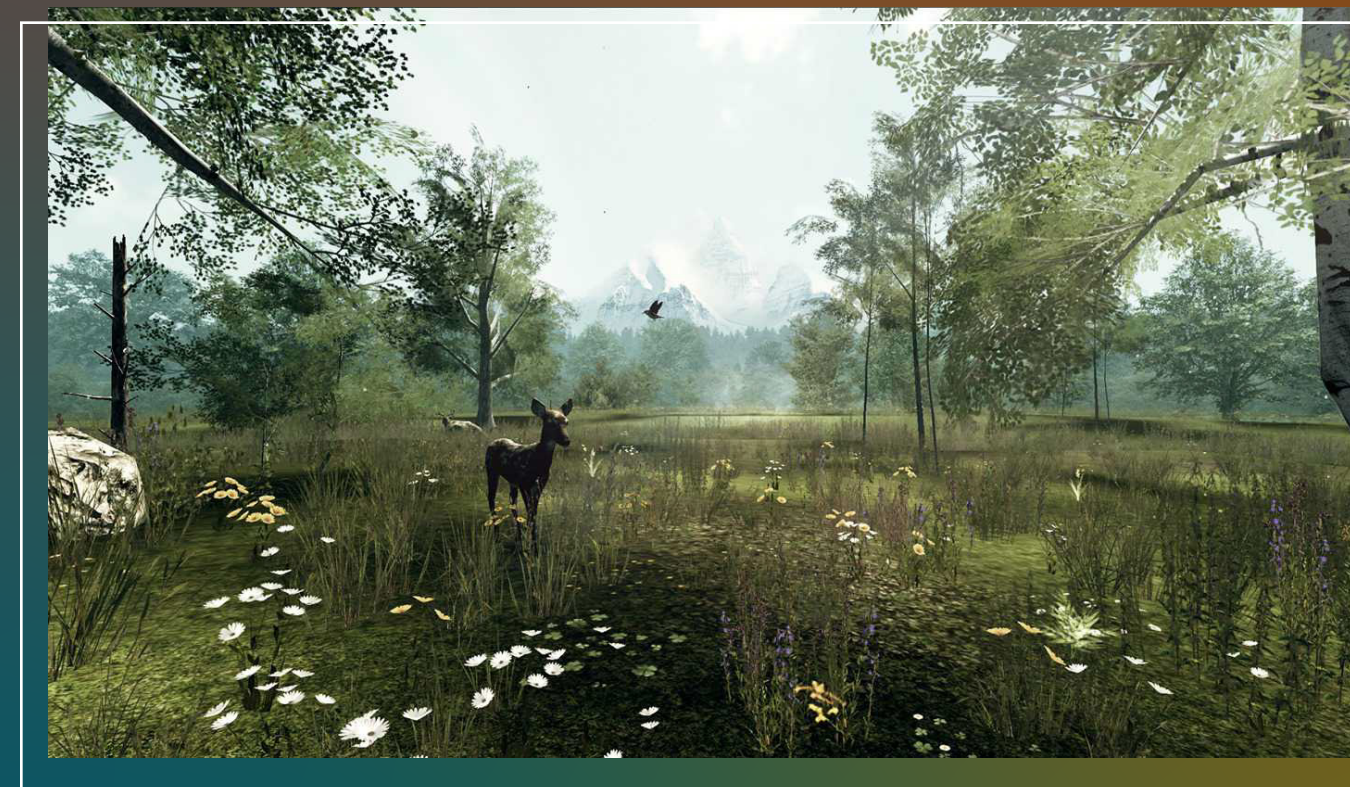

MINDFULNESS

6+6DOF

MINDFULNESS

Nature Treks VR

NATURE TREKKS VR

Explore playas tropicales, océanos submarinos e incluso suba a las estrellas. Descubre más de 20 animales diferentes. Dirige el clima, toma el control de la noche o da forma a tu propio mundo. Sumérgete en la experiencia Nature Treks VR y escápate a un mundo de relajación.

MINDFULNESS

GUIDED MEDITATION® — VR —

GUIDED MEDITATION VR

Meditación hecha simple y visual.
Devuelva la paz, la alegría y la calma a
su vida diaria con Guided Meditation VR.
Reconstruido desde cero para Oculus
Quest y Oculus Quest 2.