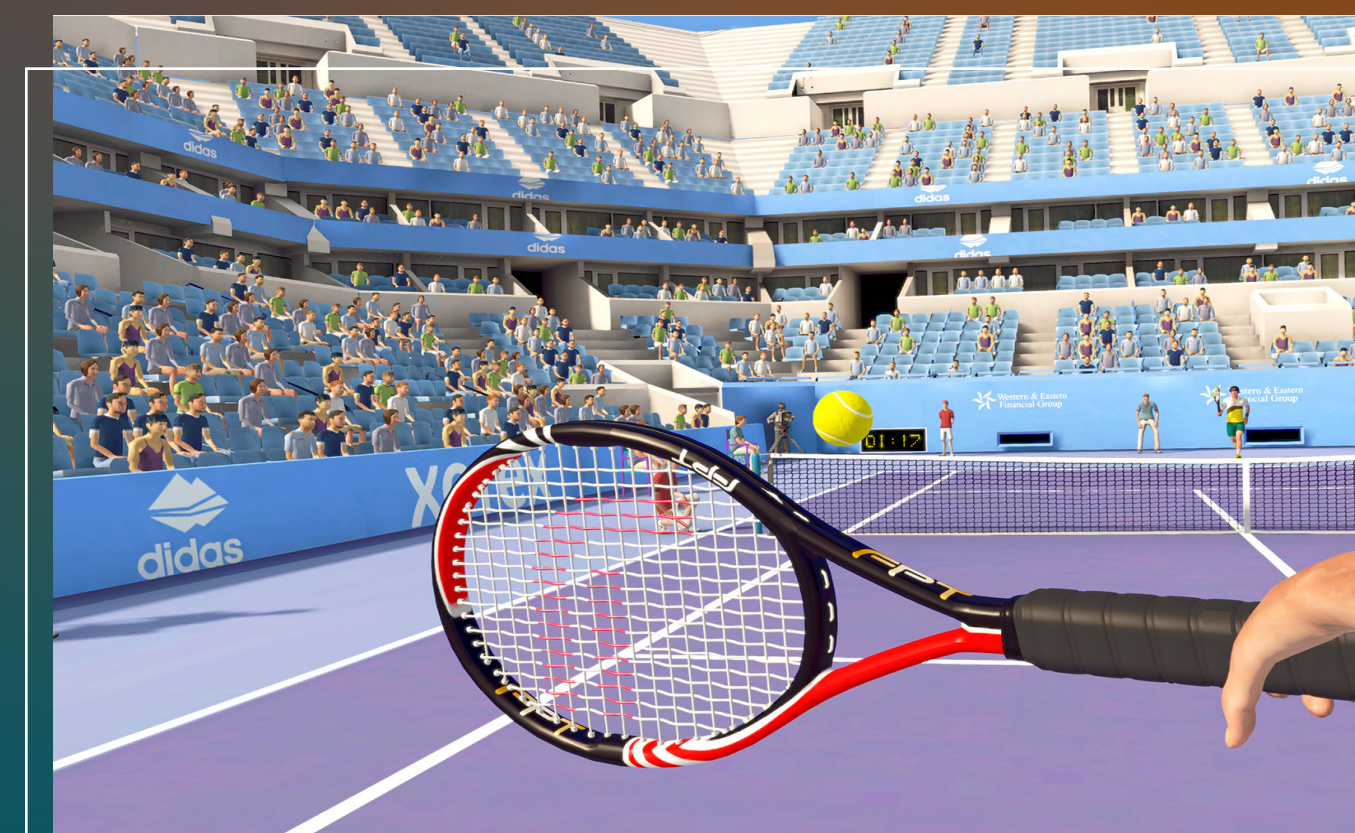

FIRST PERSON TENNIS

DEPORTIVOS

THE REAL TENNIS SIMULATOR

FIRST PERSON TENNIS

THE REAL TENNIS SIMULATOR

First Person Tennis es el primer simulador de tenis desarrollado para VR. Ahora, puedes jugar en una cancha de tenis real y enfrentarte a tenistas profesionales. Demuestra todas tus habilidades técnicas y tácticas para ascender en el ranking. Controles de realidad virtual: sostenga el controlador o la raqueta y juegue al tenis.

FINAL SOCCER

Experimenta la emoción del fútbol como nunca antes con Final Soccer, un simulador de fútbol diseñado específicamente para la realidad virtual. Sumérgete en el juego con los gráficos y animaciones más realistas gracias a la captura de movimientos realizada con jugadores profesionales.