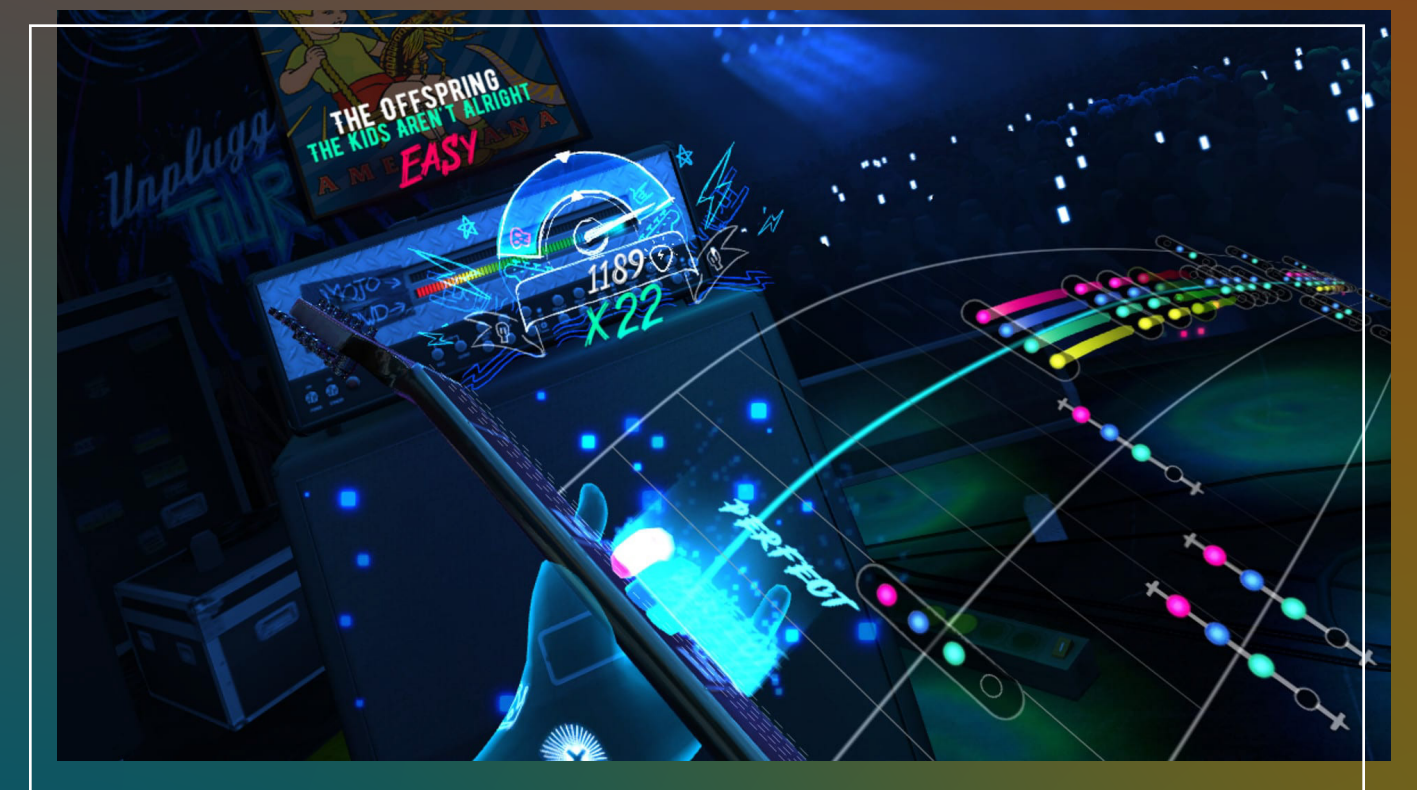

UNLUGGED: AIR GUITAR

Unplugged te permite rockear con algunas de las canciones más grandes e increíblemente geniales de bandas de rock de fama mundial, incluidas The Offspring, Weezer y Ozzy Osbourne, usando solo tus manos. Conviértete en una leyenda del rock con el inimitable líder de Steel Panther, Satchel, como tu mentor.

JUGABILIDAD:

Fácil **Intermedia** Avanzada

DURACIÓN POR PARTIDA:

3-5 minutos

TRAILER:

<https://bit.ly/3ivBKs4>

ACTIVACIÓN:

GAMEPLAY: