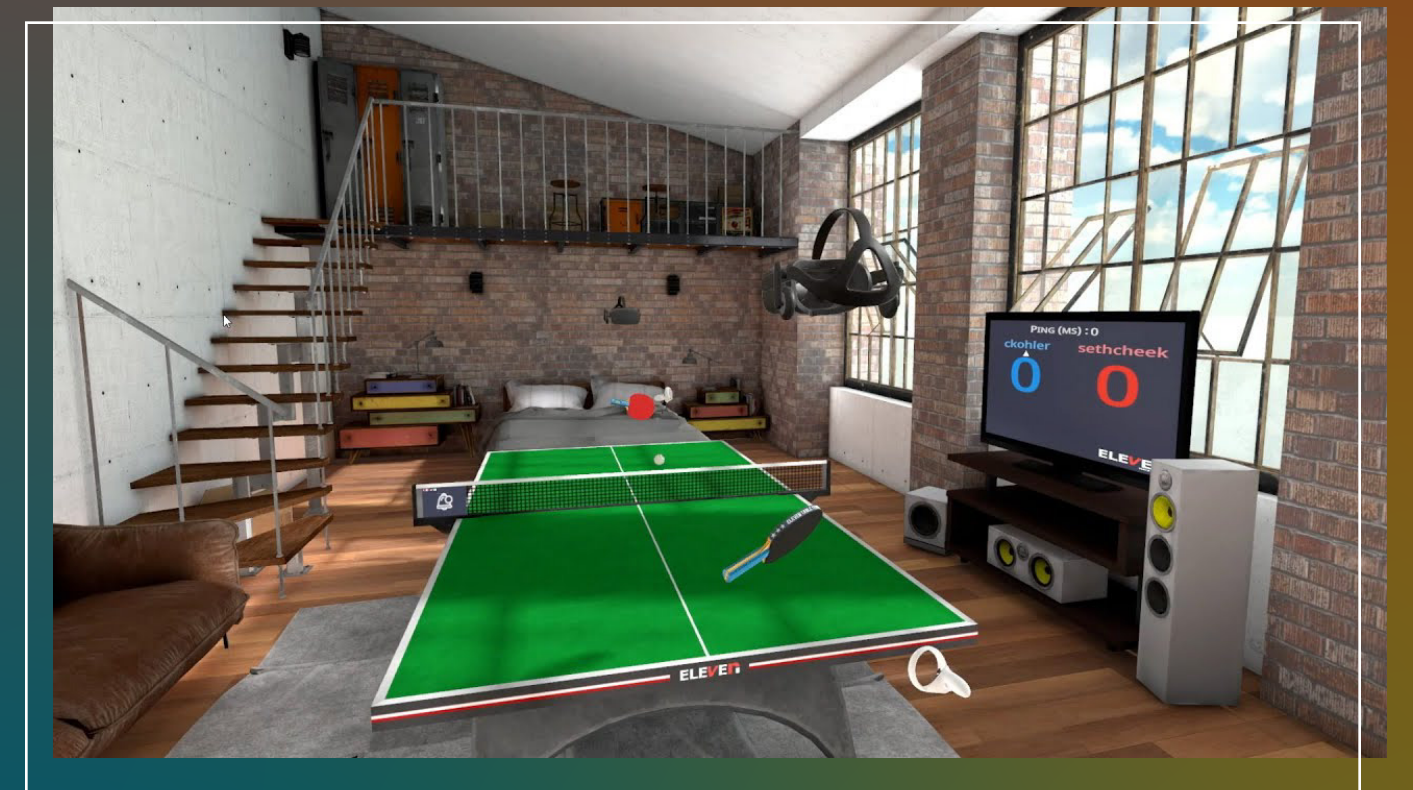

ELEVEN TABLE TENNIS VR

ELEVEN TABLE TENNIS

El simulador de tenis de mesa definitivo. Con la física diseñada para ser más real que nunca en un simulador de tenis de mesa, olvidará que está en realidad virtual. Crear la simulación de tenis de mesa más realista que el mundo jamás haya visto. Después de innumerables horas de arduo trabajo y apoyo de nuestra increíble comunidad, creemos que logramos ese objetivo.

JUGABILIDAD:

Fácil Intermedia Avanzada

DURACIÓN POR PARTIDA:

5 minutos

TRAILER:

<https://bit.ly/30EhohP>

ACTIVACIÓN:

GAMEPLAY: