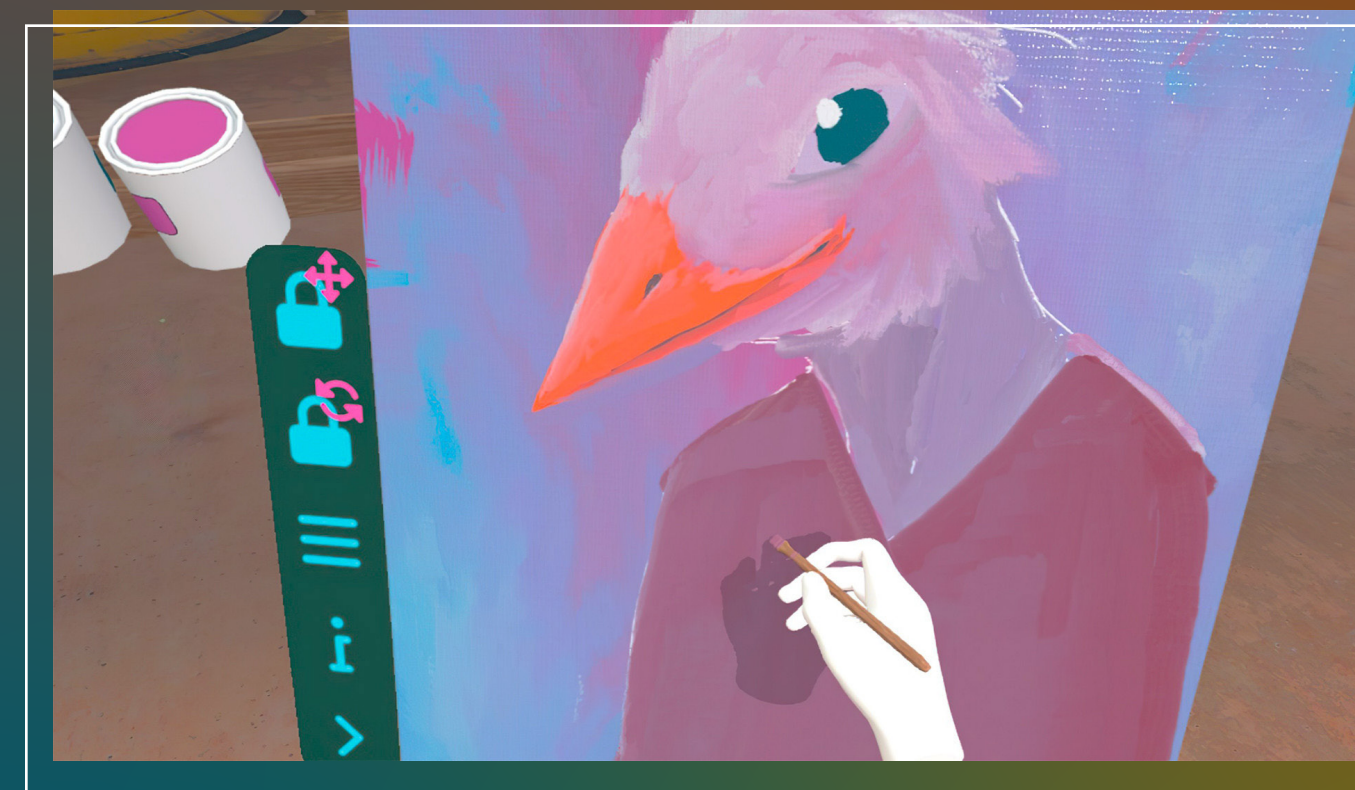

PAINTING VR

¡Pintar en realidad virtual es fácil!
Esta experiencia es muy práctica, fácil de entender y dirigida a todas las edades. Juega y siente la relajante satisfacción de poner cantidades ilimitadas de pintura fresca en un lienzo. Aprende por ti mismo los conceptos básicos de los colores, el proceso de pintura y la composición. Experimenta con las herramientas y técnicas disponibles.

JUGABILIDAD:

Fácil **Intermedia** Avanzada

DURACIÓN POR PARTIDA:

5-10 minutos

TRAILER:

<https://bit.ly/3iHjYBV>

ACTIVACIÓN:

GAMEPLAY: