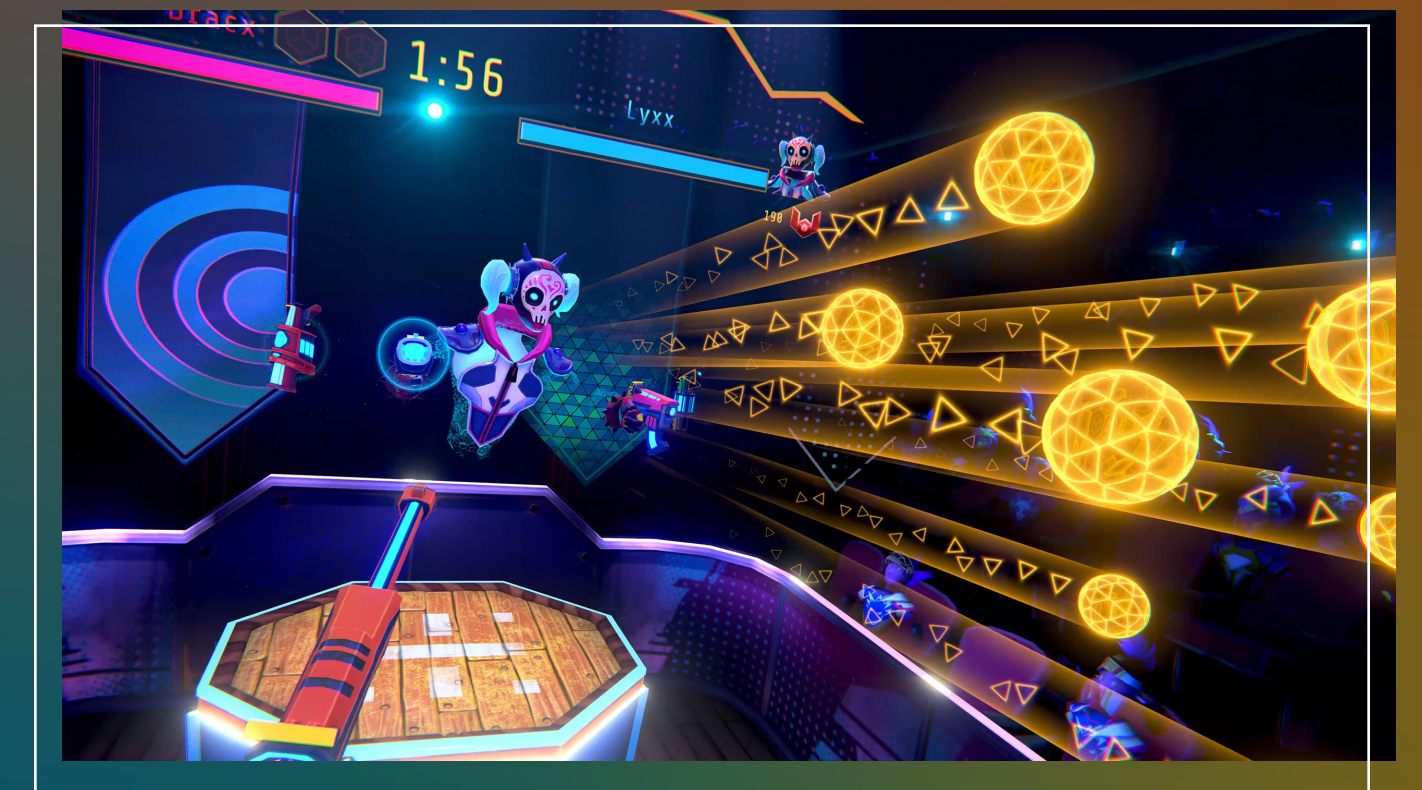

DISPAROS Y ACCIÓN

SPACE
PIRATE

TRAINER

DX

SPACE PIRATE TRAINER

Space Pirate Trainer te coloca dentro de uno de esos asombrosos gabinetes arcade clásicos de los años 80, donde lucharás contra incesantes oleadas de droides con todas las armas y artilugios que un Space Pirate podría necesitar. ¡Recoge tus blásters, átate las zapatillas y baila para entrar en el salón de la fama de Space Pirate Trainer!