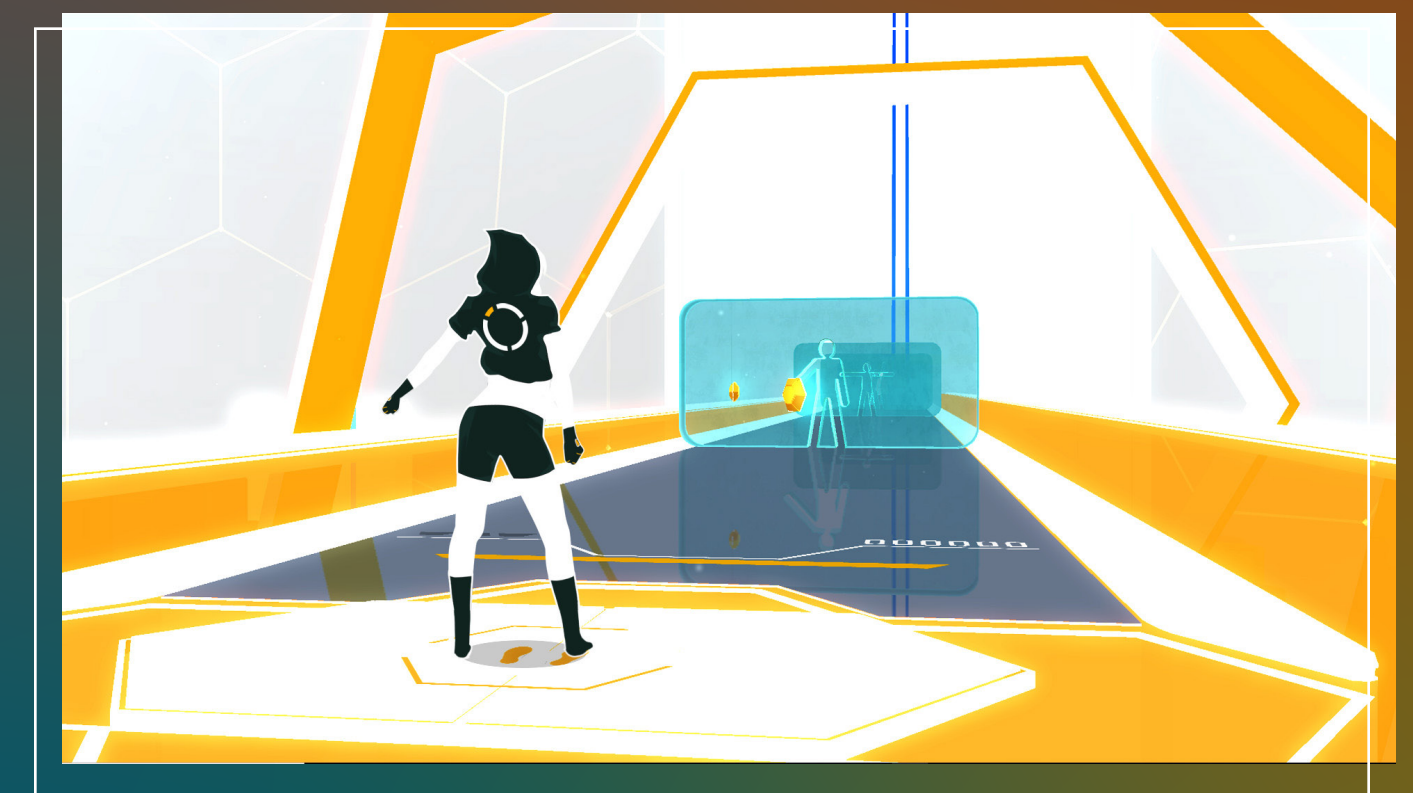

MÚSICA Y RÍTMICOS

OHSHAPE

OhShape es un juego de ritmo VR que ofrece una forma única de mover todo el cuerpo. Esquiva obstáculos, golpea paredes y haz poses divertidas para atravesar cada mapa. ¡Juega con las monedas y sé la estrella de tu propio espectáculo!

JUGABILIDAD:

Fácil Intermedia Avanzada

DURACIÓN POR PARTIDA:

3-5 minutos

TRAILER:

<https://bit.ly/3IOW1Dw>

ACTIVACIÓN:

GAMEPLAY: