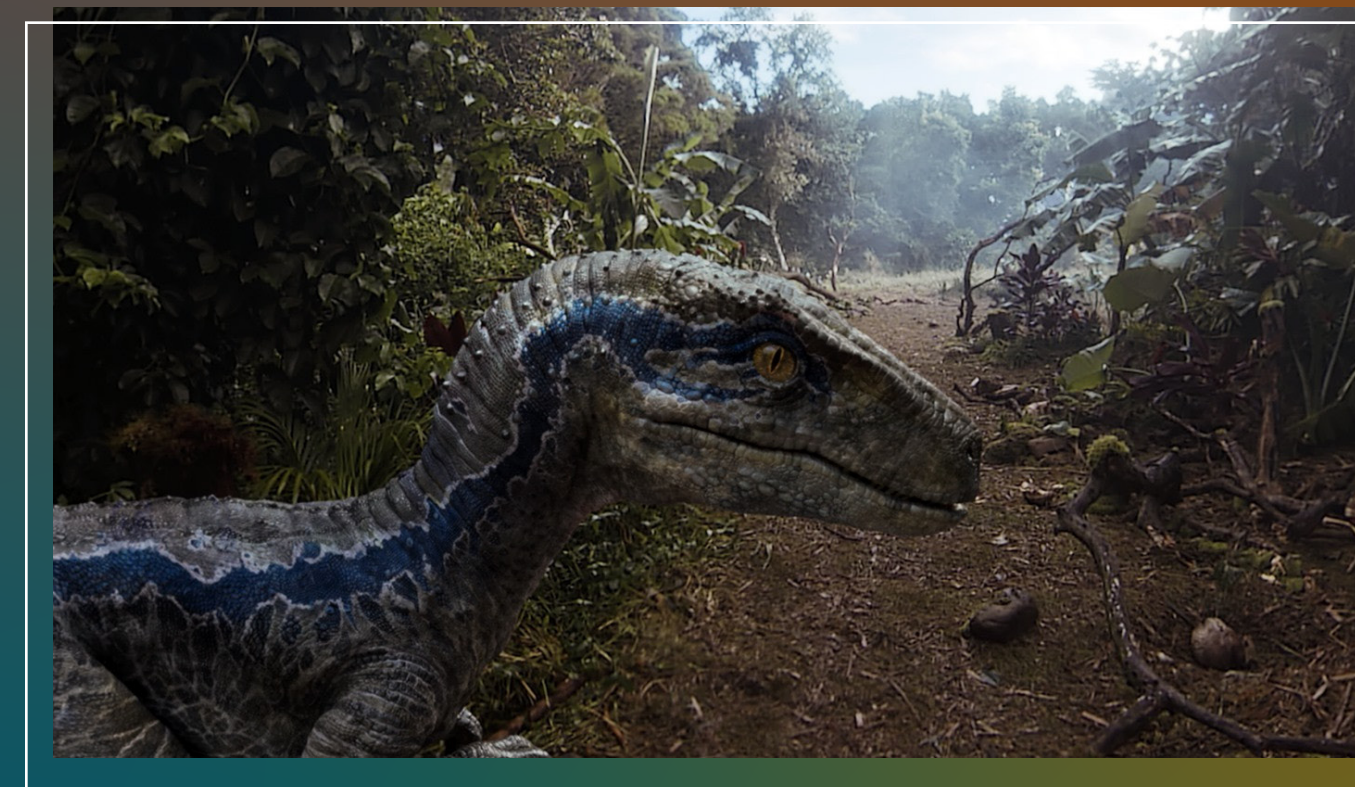

the Line
lentesvr.com

JURASSIC WORLD

The Jurassic World: Apatosaurus VR Experience y Blue: le permite al espectador ver lo que se siente estar en presencia y de un dinosaurio vivo y experimentar una sensación de conexión con él, con una mezcla de asombro y belleza y el peligro que esto implica. La amenaza de un desastre natural en erupción se cierne inquietantemente sobre la isla.

CINEMATOGRÁFICOS

GOLIATH: JUGANDO CON LA REALIDAD

A través de una animación alucinante, GOLIATH: JUGANDO CON LA REALIDAD explora los límites de la realidad y una historia real de la llamada "esquizofrenia" y el poder de las comunidades de jugadores. Echo (Tilda Swinton) te guía a través de las muchas realidades de Goliath, un hombre que pasó años aislado en instituciones psiquiátricas pero que encuentra conexión en los juegos.