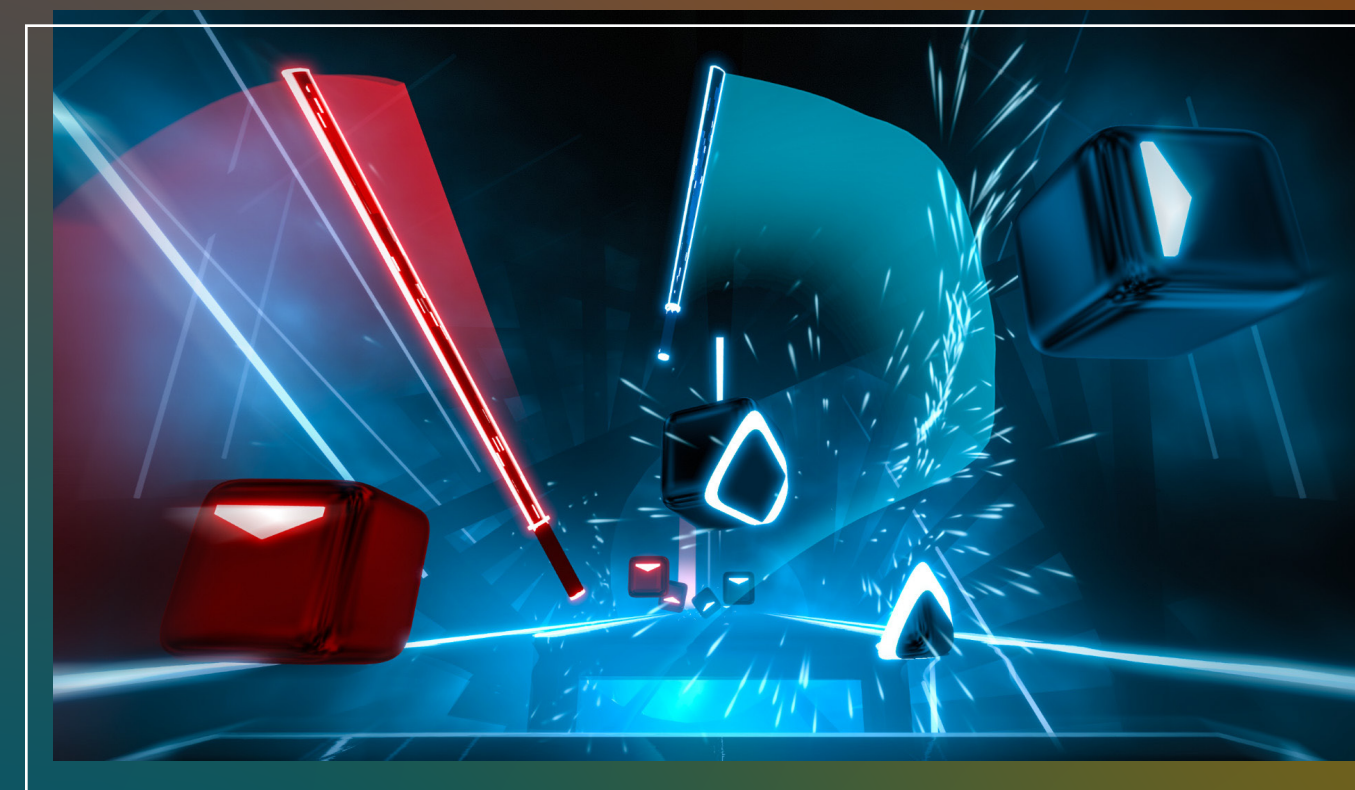

BEAT SABER

Beat Saber es un juego de ritmo de realidad virtual único en el que tu objetivo es cortar los latidos (representados por pequeños cubos) a medida que se acercan a ti.

Cada latido indica qué sable debes usar y también la dirección que debes dar. Toda la música está compuesta para adaptarse perfectamente a los niveles hechos a mano.

JUGABILIDAD:

Fácil Intermedia Avanzada

DURACIÓN POR PARTIDA:

3-5 minutos

TRAILER:

<https://bit.ly/3COKikq>

ACTIVACIÓN:

GAMEPLAY: