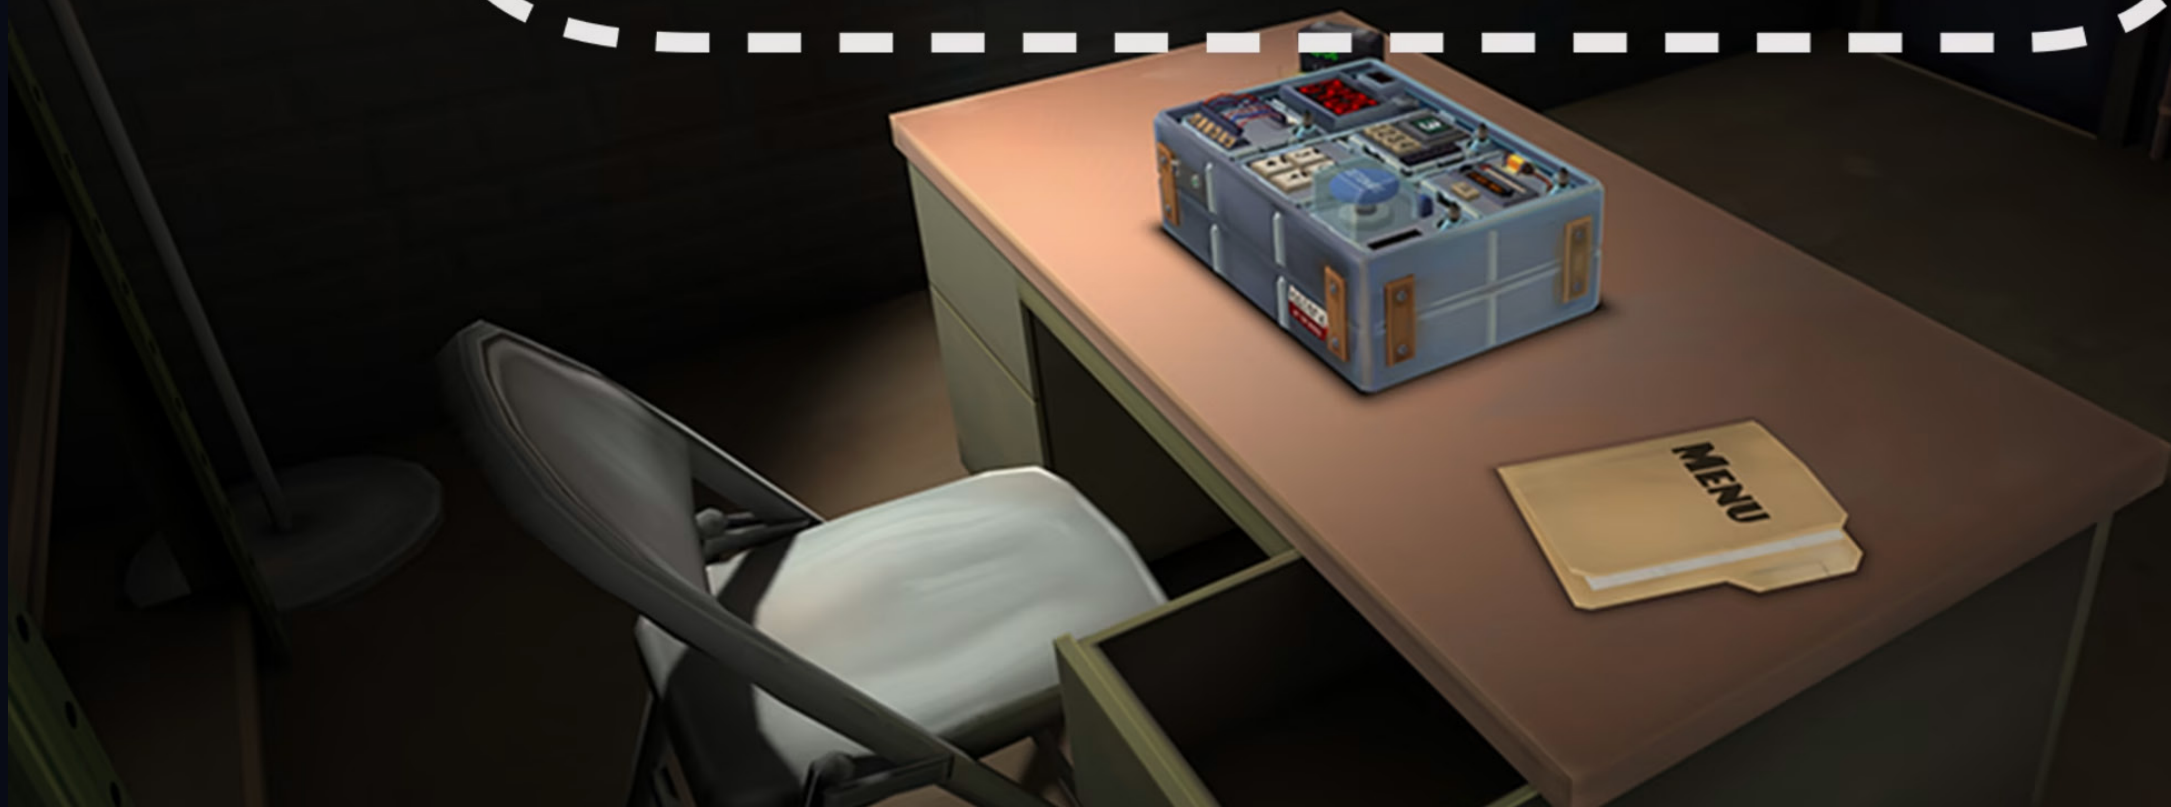

OTROS

KEEP TALKING and NOBODY EXPLODES

KEEP TALKING AND NOBODY EXPLODES

En Keep Talking and Nobody Explodes, un jugador está atrapado en una habitación virtual con una bomba que debe desactivar. Los otros jugadores son los “Expertos” que deben dar las instrucciones para desactivar la bomba descifrando la información que se encuentra en el Manual de desactivación de bombas. Pero hay un problema: los Expertos no pueden ver la bomba, por lo que todos tendrán que hablar, ¡rápido!